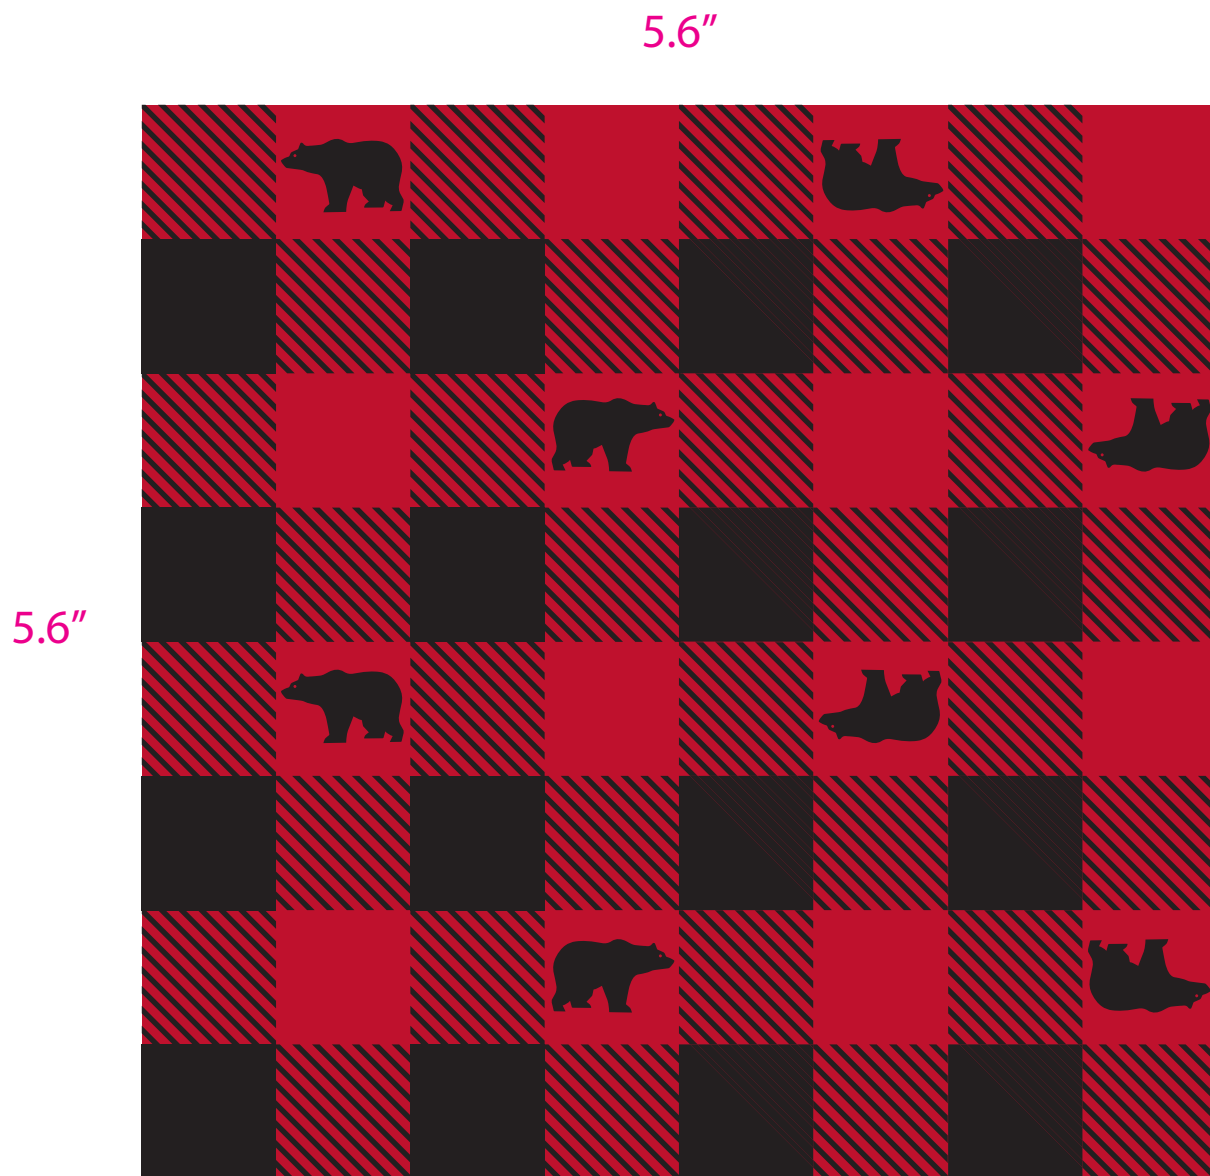

Slipper Bear Plaid Print *ACTUAL SIZE*

Print colours:

18-1663 TCX

19-4008 TCX

16-1406 TCX